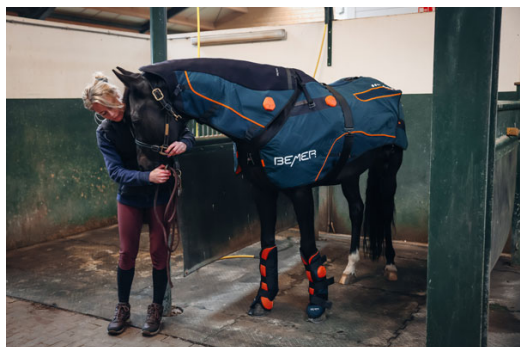

Binnenveld 17
5462 GK Veghel, Nederland
+31(0)413 355746
info@equitrend.nl

BEMER Pferde-Set

Fortschrittliche PEMF-Therapie für optimale Leistung bei Pferden

Das BEMER Horse-Set ist ein innovatives System, das gepulste elektromagnetische Felder (PEMF) zur Verbesserung der Mikrozirkulation bei Pferden einsetzt. Durch die verbesserte Durchblutung werden Sauerstoff und Nährstoffe effizienter zu den Zellen transportiert, was zu einer schnelleren Erholung nach dem Training und einer erhöhten Vitalität beiträgt. Damit ist das BEMER-Pferde-Set ideal für Sport- und Freizeitpferde, die von einer verbesserten körperlichen Fitness profitieren.

Das Set besteht aus einer Therapiedecke, zwei Beindecken und einem speziell entwickelten Zervikalapplikator zur gezielten Behandlung der Halswirbelsäule und der umliegenden Strukturen. Alle Komponenten sind kabellos, einfach zu bedienen und mit integrierten Signalsteuerungen mit wiederaufladbaren Batterien ausgestattet. Dank der praktischen Tragetasche, der Abschwitzdecke und dem Ladegerät mit Y-Kabel ist das Set in jeder stabilen Umgebung einsatzbereit. Die Halsapplikation ist eine wertvolle Ergänzung, insbesondere für Pferde mit Verspannungen in der Oberlinie oder neurologischer Unterstützung.

Eigenschaften

Specificaties

Technische Daten	BEMER Pferde-Set
Therapie-Formular	3 Programme von 5, 10 und 15 Minuten
Behandlungsprogramme	Aluminium
Bettdecke	19 flexible Spulen, Material: 100% Polyester (außen), 100% Nylon (innen), gepolstert mit Watte
Beinkappen	3 Spulen pro Haube, Material: 60% Polyester, 40% Nylon (außen), 100% Polyester (innen)
Flussdichte	Decke: durchschnittlich $\approx 35 \mu\text{T}$; Beinkappen: durchschnittlich $\approx 100 \mu\text{T}$
Kontrolleinheit	Abmessungen: 190 x 100 x 37 mm; Material: TPR75A, PC/GF; Schutzart: IP54
Batterie	Li-Ion 7,2 V, 2350 mAh; bis zu 15 Anwendungen pro Ladung